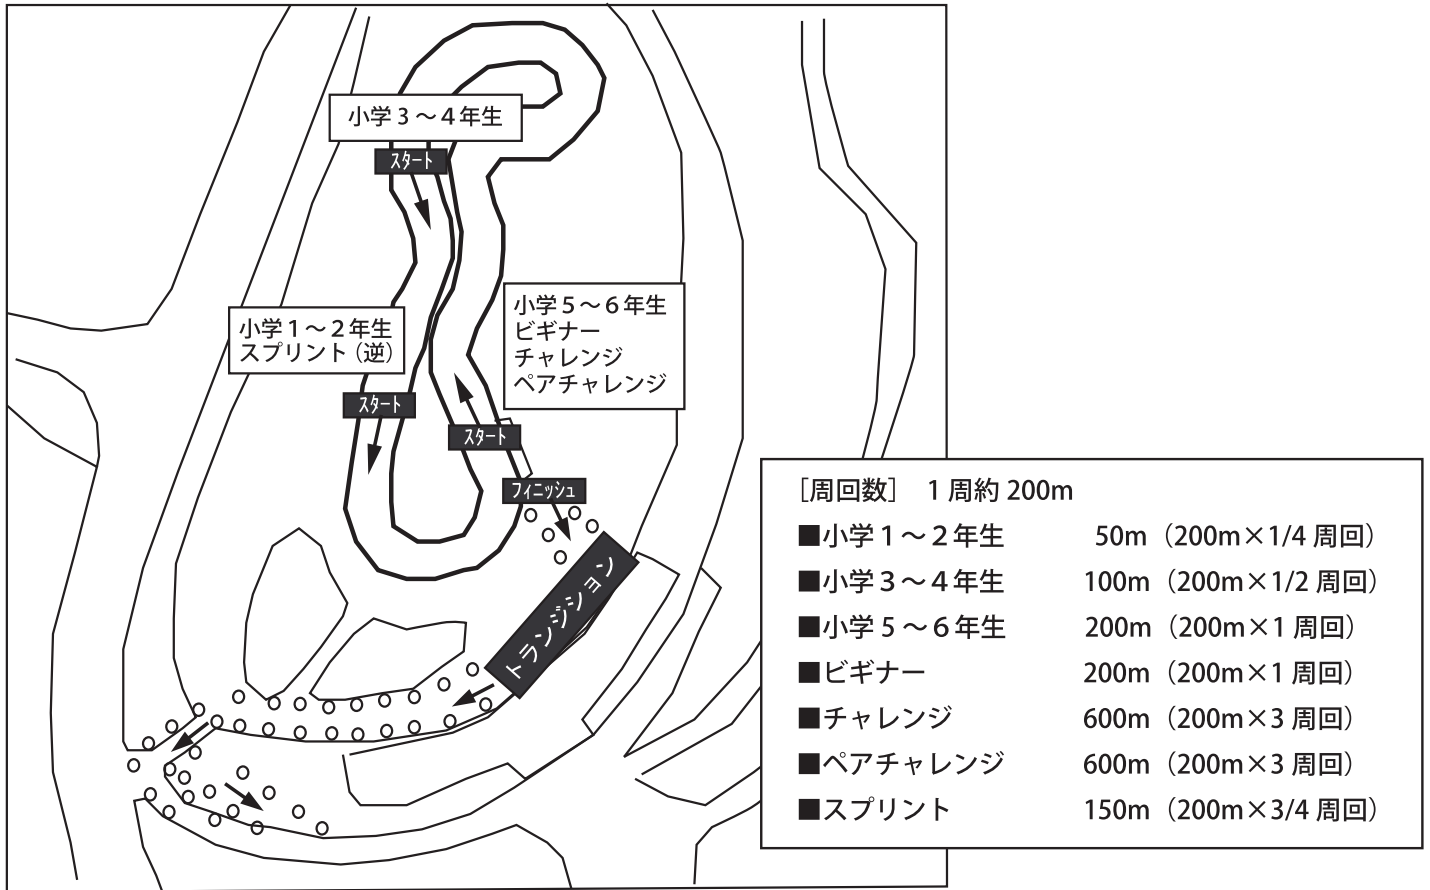

第6回チャレンジアクアスロン in フォレスタヒルズコースマップ

■ スイムコース (個人)

■ ランコース [合流・周回・フィニッシュ詳細] / 大会会場図

※ 更衣室へは、プールサイドよりお入り下さい。
 ※ トイレは、更衣室内にもあります。