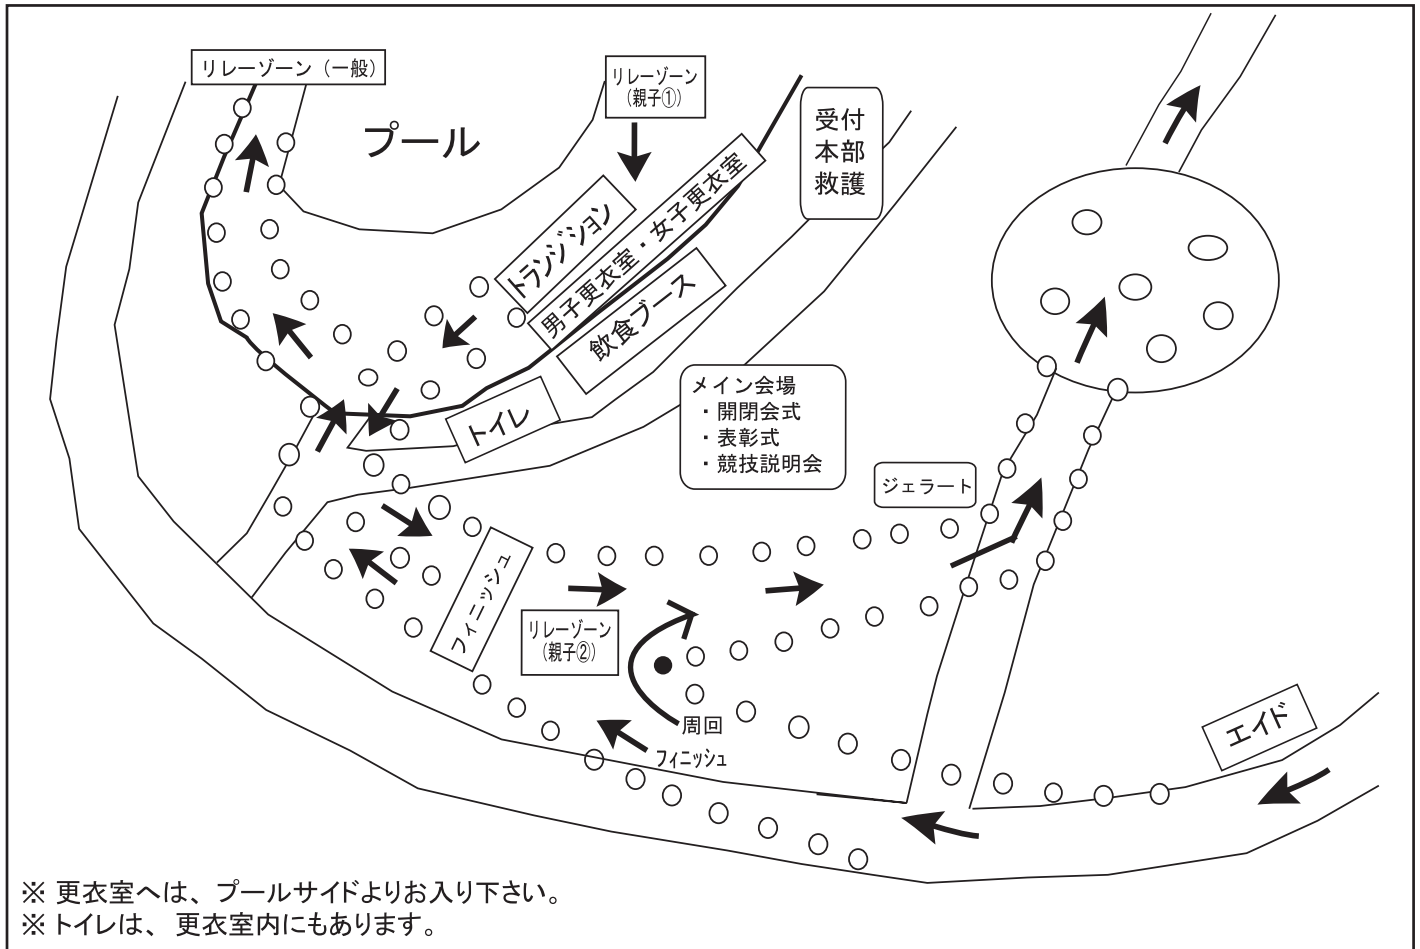

第6回チャレンジアクアスロン in フォレスタヒルズコースマップ

■ スイムコース (個人)

■ ランコース [合流・周回・フィニッシュ詳細] / 大会会場図

※ 更衣室へは、プールサイドよりお入り下さい。
 ※ トイレは、更衣室内にもあります。